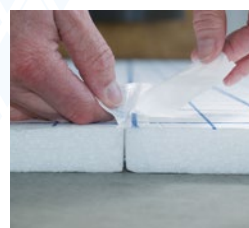

#### System - Vorteile

- Flexibel durch variable Verlegeabstände
- Gute Wärmeleistung durch Direkteinbettung
- Exakte horizontale und vertikale Rohrlage nach DIN EN 1264 durch aufgedrucktes Verlegeraster im 50 mm Format
- Trittschallverbesserungsmaß bis zu 28 dB
- Patentiertes Tackersystem zur exakten Rohrfixierung

#### Zeitsparendes System

- Selbstklebender Folienüberstand erspart das zusätzliche abkleben der Stöße
- Verschnitt frei zu verarbeiten
- Zügiges und Ermüdungsfreies arbeiten mit dem Bavaria-Tackergerät „super“

#### Das System besteht aus folgenden Komponenten:

Tacker  
Klappplatten

Tacker-  
Rollbahnen

Tackernadeln  
„Standard-neu“

Selbstklebender  
Folienüberstand

Tackergerät  
„Super“

Art.-Nr.	Art.-Bezeichnung		VPE	Einheit
210 00 250	Bavaria-Flies-Klappplatte mit Klebestreifen	25-2, wlg 040, 2 m x 1 m	16m <sup>2</sup>	Gebinde
210 00 300	Bavaria-Flies-Klappplatte mit Klebestreifen	30-2, wlg 040, 2 m x 1 m	14m <sup>2</sup>	Gebinde
210 01 200	Bavaria-Flies-Rollbahn mit Klebestreifen	20-2, wlg 040, 10 m x 1 m	10m <sup>2</sup>	Rolle
210 01 250	Bavaria-Flies-Rollbahn mit Klebestreifen	25-2, wlg 040, 10 m x 1 m	10m <sup>2</sup>	Rolle
210 01 300	Bavaria-Flies-Rollbahn mit Klebestreifen	30-2, wlg 040, 10 m x 1 m	10m <sup>2</sup>	Rolle
210 01 350	Bavaria-Flies-Rollbahn mit Klebestreifen	35-2, wlg 040, 10 m x 1 m	10m <sup>2</sup>	Rolle
215 01 301	Tackernadel Standard	Schwarz	300	Stk.
921 00 105	Tackergerät „super“ mit Plexischacht		1	Stk.